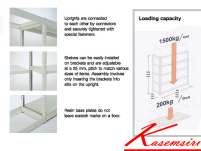

รายการสินค้า 74076::OA-5Shelves

OA SHELVES

5 - Shelves

OA SHELVES

ชื่อสินค้า : OA-5Shelves

หมวดหมู่สินค้า : Steel Shelves

แบรนด์สินค้า : LUCKY

รายละเอียด : ชั้นเก็บพัสดุ 5 ชั้น รุ่น OA Shelves สูง 210 ซม. สีเทา ลັคท์ ชั้นวางของเหล็ก

6S-75-AF

รายละเอียด : ชั้นเก็บพัสดุ 5 ชั้น รุ่น OA Shelves สีเทา ขนาด(กxลxส) 1200x600x2100 มม. ลັคท์ ชั้นวางของเหล็ก ลັคท์ ชั้นวางของเหล็ก

ราคา 11,600 บาท

6S-75-BF (เสริมข้าง)