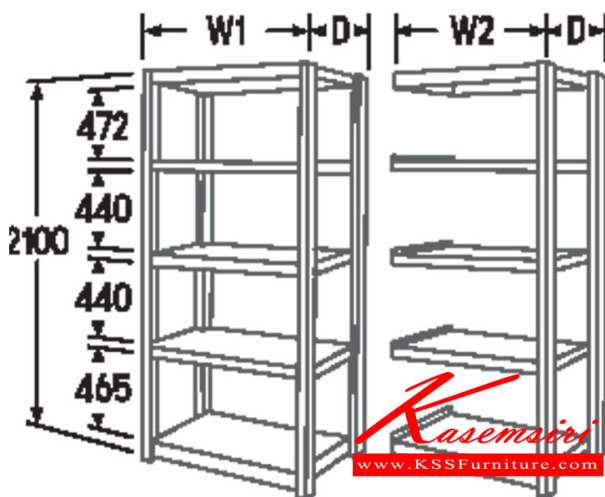

OA SHELVES

5 - Shelves

OA SHELVES

OA SHELVES

OA SHELVES

ชื่อสินค้า : OA-5Shelves

หมวดหมู่สินค้า : Steel Shelves

แบรนด์สินค้า : LUCKY

รายละเอียด : ชั้นเก็บพัสดุ 5 ชั้น รุ่น OA Shelves สูง 210 ซม. สีเทา ลັคท์ ชั้นวางของเหล็ก

6S-75-AF

รายละเอียด : ชั้นเก็บพัสดุ 5 ชั้น รุ่น OA Shelves สีเทา ขนาด(กxลxส) 1200x600x2100 มม. ลັคท์ ชั้นวางของเหล็ก ลັคท์ ชั้นวางของเหล็ก

ราคา 11,600 บาท

6S-75-BF (เสริมข้าง)

รายละเอียด : ชั้นเสริมข้าง 5 ชั้น รุ่น OA Shelves สูง 210 ซม. สีเทา ลັคกี้ ชั้นวางของเหล็ก ลັคกี้ ชั้นวางของเหล็ก

ราคา 10,400 บาท

บริษัท เกษมศิริเฟอร์นิเจอร์ จำกัด

เวลาทำการ 9:00-18:00 น. ทุกวันอาทิตย์