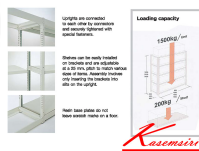

OA SHELVES

4 - Shelves

OA SHELVES

OA SHELVES

ชื่อสินค้า : OA-4Shelves

หมวดหมู่สินค้า : Steel Shelves

แบรนด์สินค้า : LUCKY

รายละเอียด : ชั้นเก็บพัสดุ 4 ชั้น รุ่น OA Shelves สูง 210 ซม. สีเทา ลักกี้ ชั้นวางของเหล็ก

6S-74-AF

รายละเอียด : ชั้นเก็บพัสดุ 4 ชั้น รุ่น OA Shelves สีเทา ขนาด(กxวxส) 1200x600x2100 มม. ลักกี้ ชั้นวางของเหล็ก

ราคา 10,100 บาท

6S-74-BF (เสริมข้าง)

รายละเอียด : ชั้นเสริมข้าง 4 ชั้น รุ่น OA Shelves สูง 210 ซม. สีเทา ลักกี้ ชั้นวางของเหล็ก