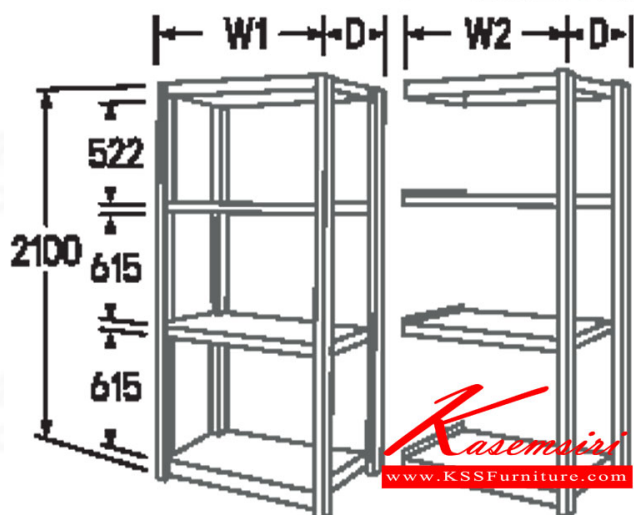

OA SHELVES

4 - Shelves

OA SHELVES

OA SHELVES

ชื่อสินค้า : OA-4Shelves

หมวดหมู่สินค้า : Steel Shelves

แบรนด์สินค้า : LUCKY

รายละเอียด : ชั้นเก็บพัสดุ 4 ชั้น รุ่น OA Shelves สูง 210 ซม. สีเทา ลักกี้ ชั้นวางของเหล็ก

6S-74-AF

รายละเอียด : ชั้นเก็บพัสดุ 4 ชั้น รุ่น OA Shelves สีเทา ขนาด(กxวxส) 1200x600x2100 มม. ลักกี้ ชั้นวางของเหล็ก

ราคา 10,100 บาท

6S-74-BF (เสริมข้าง)

รายละเอียด : ชั้นเสริมข้าง 4 ชั้น รุ่น OA Shelves สูง 210 ซม. สีเทา ลักกี้ ชั้นวางของเหล็ก