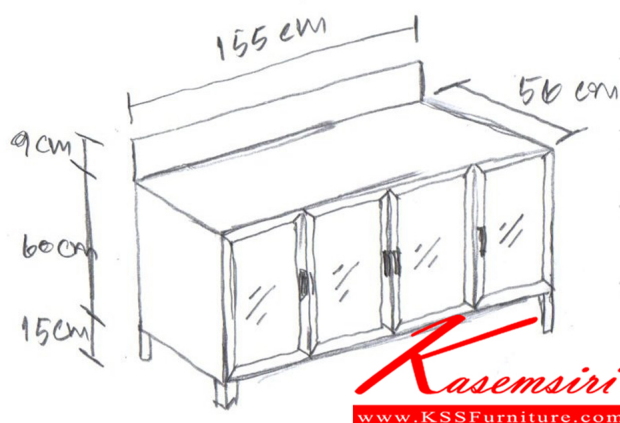

KT-02 ตู้ครัวนอกแบบท้อปหินแท้ W155xD56xH84 CM.

KT-02 ตู้ครัวนอกแบบท้อปหินแท้
W155xD56xH84 CM.

KT-02 ตู้ครัวนอกแบบท้อปหินแท้
W155xD56xH84 CM.

ขอสงวนลิขสิทธิ์ใน
งานออกแบบและ
ชิ้นงาน
สินค้า
ลิขสิทธิ์
สงวนลิขสิทธิ์

ชื่อสินค้า : KT-02

หมวดหมู่สินค้า : Aluminium Larders

แบรนด์สินค้า : kruathai

รายละเอียด : ตู้ครัวอลูมิเนียมนอกแบบ ขนาด ก1550xล560xส840 มม. ท้อปหินแท้สีดำ แบบเข้าขอบอลูมิเนียม
หน้าบานกระจกใส ครัวไทย ตู้ครัวอลูมิเนียม