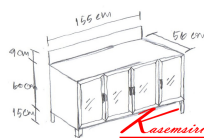

KT-02 ตู้ครัวนอกแบบท้อปหินแท้ W155xD56xH84 CM.

KT-02 ตู้ครัวนอกแบบท้อปหินแท้
W155xD56xH84 CM.

KT-02 ตู้ครัวนอกแบบท้อปหินแท้
W155xD56xH84 CM.

ขอสงวนลิขสิทธิ์ใน
งานออกแบบและ
ชิ้นงาน
สินค้า
ลิขสิทธิ์
สงวนลิขสิทธิ์

ชื่อสินค้า : KT-02

หมวดหมู่สินค้า : Aluminium Larders

แบรนด์สินค้า : kruathai

รายละเอียด : ตู้ครัวอลูมิเนียมนอกแบบ ขนาด ก1550xล560xส840 มม. ท้อปหินแท้สีดำ แบบเข้าขอบอลูมิเนียม
หน้าบานกระจกใส ครัวไทย ตู้ครัวอลูมิเนียม