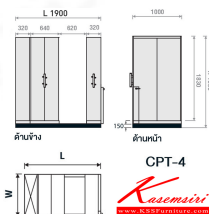

# รายการสินค้า 16035::CPT-4

CPT-4 ตู้เดี่ยวx2 ตู้คู่x1 CPT ST-SERIES ระบบมือเหล็ก

1900(L) x 1000(W) x 1980(H) mm.

มอก.1496-2560

**CRN**  
CR ครีม

**LBN**  
GW เกาอ่อน

**ST-Series**  
MOBILE CABINET มอก.1496-2560  
ตู้เก็บเอกสารแบบรางเลื่อน  
CPT ST-SERIES ระบบมือเหล็ก

- แผ่นชั้นรับน้ำหนักได้ 55 kg.
- รับน้ำหนักได้สูงสุด 275 kg/ตู้
- ไซเรนสลักกับตัวน้ำหนัก 6 kg.
- คงอายุตัวได้ถึง 2 ตู้ / 4 ตู้ ตามต้องการ
- รับประกันความเสียหายจากการใช้งานปกติ 1 ปี

ชื่อสินค้า : CPT-4

หมวดหมู่สินค้า : ตู้เอกสารรางเลื่อน

แบรนด์สินค้า : TAIYO

รายละเอียด : ตู้รางเลื่อนมือจับอลูมิเนียม ตู้เอกสารรางเลื่อนเหล็ก แผ่นชั้นรับน้ำหนักได้ 55 kg. รับได้สูงสุด 275 kg/ตู้ รุ่น CPT-4 ตู้เดี่ยว\*2ตู้คู่1 ขนาด W1000xL1900xH1980mm. โครงสร้างแผ่นเหล็ก SPCCหนา 0.6 มม. ป้องกันสนิม มี2สีให้เลือก ครีม,เกาอ่อน

## CPT-4

รายละเอียด : ตู้รางเลื่อนมือจับอลูมิเนียม ตู้เอกสารรางเลื่อนเหล็ก แผ่นชั้นรับน้ำหนักได้ 55 kg. รับได้สูงสุด 275 kg/ตู้ รุ่น CPT-4 ตู้เดี่ยว\*2ตู้คู่1 ขนาด W1000xL1900xH1980mm. โครงสร้างแผ่นเหล็ก SPCCหนา 0.6 มม. ป้องกันสนิม มี2สีให้เลือก ครีม,เกาอ่อน