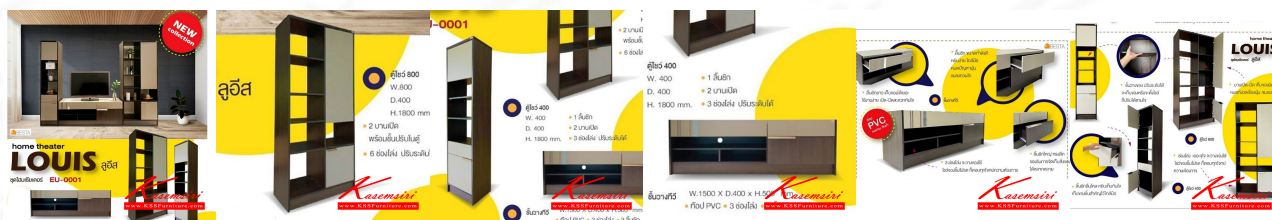

ชื่อสินค้า : EU-0001

หมวดหมู่สินค้า : Sideboards&TV Stands

แบรนด์สินค้า : IMAGE

รายละเอียด : ชุดโฮมเธียเตอร์ ลูอิส LOUIS EU-0001 ชุด 3 ชั้น

1. ชั้นวางทีวี 3 ลีนชัก 3 ช่องโล่ง ท็อป PVC ขนาด ก1500xล400xส500มม.
2. ตู้โชว์ 1 ลีนชัก 2 บานเปิด 3 ช่องโล่ง ชั้นปรับระดับ ขนาด ก400xล400xส1800มม.
3. ตู้โชว์ 2 บานเปิด 6 ช่องโล่ง ชั้นปรับระดับ ขนาด ก800xล400xส

EU-0001

รายละเอียด : ชุดโฮมเธียเตอร์ ลูอิส LOUIS EU-0001 ชุด 3 ชั้น

1. ชั้นวางทีวี 3 ลีนชัก 3 ช่องโล่ง ท็อป PVC ขนาด ก1500xล400xส500มม.
2. ตู้โชว์ 1 ลีนชัก 2 บานเปิด 3 ช่องโล่ง ชั้นปรับระดับ ขนาด ก400xล400xส1800มม.
3. ตู้โชว์ 2 บานเปิด 6 ช่องโล่ง ชั้นปรับระดับ ขนาด ก800xล400xส