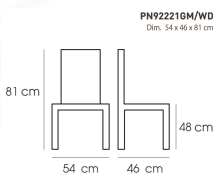

PN92221GM/WD

Dim. 54 x 46 x 81 cm

color : black

Kasemsiri
www.KSSFurniture.com

PN92221GM/WD
Dim. 54 x 46 x 81 cm
color : black

PN92221GM/WD
Dim. 54 x 46 x 81 cm

PN92221 GM/WD
W54xD46xH81 CM.

ชื่อสินค้า : PN92221-GM/WD

หมวดหมู่สินค้า : Colorful Chairs

แบรนด์สินค้า : PIONEER

รายละเอียด : เก้าอี้แนวทันสมัยเหล็ก พร้อมที่นั่งไม้แอส นั่งสบาย เคลื่อนย้ายง่าย สะดวกสบาย ขนาด W540 x D460 x H810 MM. โฟรไอเนีย เก้าอี้แนวทันสมัย

PN92221-GM/WD