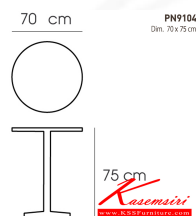

PN-9104 W70xD70xH75 CM.

PN-9104 W70xD70xH75 CM.

ชื่อสินค้า : PN-9104

หมวดหมู่สินค้า : Multipurpose Tables

แบรนด์สินค้า : PIONEER

รายละเอียด : โต๊ะอเนกประสงค์มี 2 สี สีขาวและสีดำ ขนาด ก700xล700xส750 มม. โต๊ะบาร์วงกลม สามารถถอดประกอบได้ หนักคือเป็นพลาสติก โปรโอเนี่ย โต๊ะอเนกประสงค์

PN-9104

รายละเอียด : โต๊ะอเนกประสงค์มี 2 สี สีขาวและสีดำ ขนาด ก700xล700xส750 มม. โต๊ะบาร์วงกลม สามารถถอดประกอบได้ หนักคือเป็นพลาสติก โปรโอเนี่ย โต๊ะอเนกประสงค์

ราคา 2,600 บาท

เกษมศิริเฟอร์นิเจอร์ KssFurniture.com