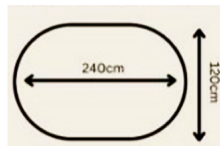

MEET 240 ขาเหล็ก ขนาด 240W 120D 75H CM.

Kasemsiri
www.KSSFurniture.com

ปิดผิวเมลามีน

ปิดผิวเมลามีน

ชื่อสินค้า : MEET-240(ขาเหล็ก)

หมวดหมู่สินค้า : Conference Tables

แบรนด์สินค้า : BT

รายละเอียด : โต๊ะประชุมทรงแคปซูล ขาเหล็กซูปโครเมียม สามารถเลือกสีไม้ได้ ขนาด ก2400xล1200xส750 มม. ปีกี โต๊ะประชุม