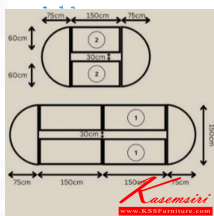

MEET 300 300W 150D 75H
MEET 450 450W 150D 75H

Kasemsiri
www.KSSFurniture.com

MEET 300 300W 150D 75H
MEET 450 450W 150D 75H

Kasemsiri
www.KSSFurniture.com

MEET-300

รหัส MEET 300
ขนาด 300W 150D 75H

- 1 สามารถเพิ่มโต๊ะได้
- 2 สามารถเพิ่มขนาดโต๊ะได้

จะไม่ฝังช่อง 30cm ถ้าเพิ่มขนาดโต๊ะ

Kasemsiri
www.KSSFurniture.com

ข้อมูลสินค้า MEET300 450

Kasemsiri
www.KSSFurniture.com

MEET-450
W450xD150xH75 CM.

Kasemsiri
www.KSSFurniture.com

MEET-300 ขนาด 300W 150D 75H CM.

MEET-300

รายละเอียด : โต๊ะประชุมตัวต่อไม้ ประกอบด้วยโต๊ะโถงขนาด ก1500xล600xส750 มม. จำนวน 2 ตัว และตัวครึ่งวงกลมขนาด ก1500xล750xส750 มม. จำนวน 2 ตัว ขนาดโดยรวม ก3000xล1500xส750 มม. ปีที่ โต๊ะประชุม

ราคา 10,000 บาท

MEET-450

รายละเอียด : โต๊ะประชุมตัวต่อไม้ ประกอบด้วยโต๊ะโล่งขนาด ก1500xล600xส750 มม. จำนวน 4 ตัว และตัวครึ่งวงกลมขนาด ก1500xล750xส750 มม. จำนวน 2 ตัว ขนาดโดยรวม ก4500xล1500xส750 มม. ปีกี โต๊ะประชุม

ราคา 13,800 บาท