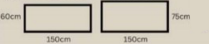

MEET 300 300W 150D 75H
MEET 450 450W 150D 75H

Kasemsiri
www.KSSFurniture.com

MEET 300 300W 150D 75H
MEET 450 450W 150D 75H

Kasemsiri
www.KSSFurniture.com

MEET-300

รหัส MEET 300
ขนาด 300W 150D 75H

- 1 สามารถเพิ่มโต๊ะได้
- 2 สามารถเพิ่มขนาดโต๊ะได้

จะไม่ฝังช่อง 30cm ถ้าเพิ่มขนาดโต๊ะ

Kasemsiri
www.KSSFurniture.com

ข้อมูลสินค้า MEET300 450

Kasemsiri
www.KSSFurniture.com

MEET-450
W450xD150xH75 CM.

Kasemsiri
www.KSSFurniture.com

MEET-300 ขนาด 300W 150D 75H CM.

MEET-300

รายละเอียด : โต๊ะประชุมตัวต่อไม้ ประกอบด้วยโต๊ะโถงขนาด ก1500xล600xส750 มม. จำนวน 2 ตัว และตัวครึ่งวงกลมขนาด ก1500xล750xส750 มม. จำนวน 2 ตัว ขนาดโดยรวม ก3000xล1500xส750 มม. ปีที่ โต๊ะประชุม

ราคา 10,000 บาท