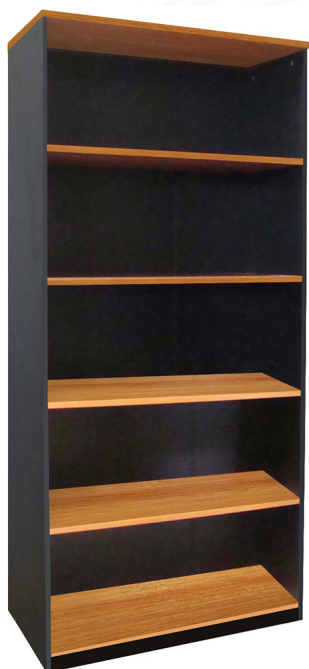

DCL-081
ขนาด 80W 40D 195H CM.

DCL-081
ขนาด 80W 40D 195H CM.

ตัวอย่างสี รุ่น ST

รายละเอียดสี

- สีขาวมี 2 สี (ขาวธรรมดา, ขาวนวล)
- สีดำมี 2 สี (ดำธรรมดา, ดำนวล)
- สีไม้มี 10 สี (ไม้จริง, ไม้เทียม)
- สีอื่นๆ ตามความต้องการ

ชื่อสินค้า : DCL-081

หมวดหมู่สินค้า : Cabinets

แบรนด์สินค้า : BT

รายละเอียด : ตู้เอกสารสูงโล่ง ขนาด ก800xล400xส1950 มม. เคลือบเมลามีน มีที่ ตู้เอกสาร-สำนักงาน

DCL-081

รายละเอียด : ตู้เอกสารสูงโล่ง ขนาด ก800xล400xส1950 มม. เคลือบเมลามีน มีที่ ตู้เอกสาร-สำนักงาน