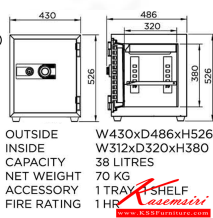

### SS70

OUTSIDE : W430 x D486 x H526  
INSIDE : W312 x D320 x H380  
NET WEIGHT : 70 KG

ACCESSORY : 1 SHELF  
1 TRAY  
FIRE RATING : 1 HR

**SMALL SAFE**

[www.KSSFurniture.com](http://www.KSSFurniture.com)

ชื่อสินค้า : SS70

หมวดหมู่สินค้า : Safes

แบรนด์สินค้า : PRESIDENT

รายละเอียด : ตู้นิรภัย ตู้เซฟ รุ่น SS70 น้ำหนัก 70 กิโลกรัม ขนาดภายนอก 430x486x526 มม. ขนาดภายใน 312x320x380 มม. เลือกได้ 6 สี(MG1, MG Two Tones, BK, DI, GT5, GO) เพรสซิเด้นท์ ตู้เซฟ

### SS70(1K1C)

รายละเอียด : (1 Key 1 Combination Lock)ตู้นิรภัย ตู้เซฟ รุ่น SS70 น้ำหนัก 70 กิโลกรัม ขนาดภายนอก 430x486x526 มม. ขนาดภายใน 312x320x380 มม. เลือกได้ 6 สี(MG1, MG Two Tones, BK, DI, GT5, GO) เพรสซิเด้นท์ ตู้เซฟ

### SS70(1K1D1)

**รายละเอียด :** (1 Key 1 Digital Lock)ตู้ลิ้นชัก ตู้เซฟ รุ่น SS70 น้ำหนัก 70 กิโลกรัม ขนาดภายนอก 430x486x526 มม. ขนาดภายใน 312x320x380 มม. เลือกได้ 6 สี(MG1,MG Two Tones,BK,DI,GT5,GO) เพรสซิเดนท์ ตู้เซฟ