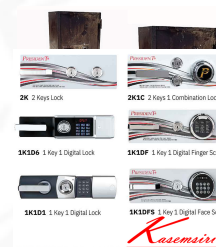

SAFE WITH TRAY

ชื่อสินค้า : SS2T

หมวดหมู่สินค้า : Safes

แบรนด์สินค้า : PRESIDENT

รายละเอียด : ตู้นิรภัย ตู้เซฟ รุ่น SS2T มีถาด 7 ถาด น้ำหนัก 50 กิโลกรัม ขนาดภายนอก 344x427x512 มม. ขนาดภายใน 217x264x357 มม.เลือกได้6สี(MG1, MG Two Tones, BK, DI, GT5, GO) IWSสชิดันท์ ตู้เซฟ

SS2T(2K)

รายละเอียด : (2 Keys Lock)ตู้นิรภัย ตู้เซฟ รุ่น SS2T มีถาด 7 ถาด น้ำหนัก 50 กิโลกรัม ขนาดภายนอก 344x427x512 มม. ขนาดภายใน 217x264x357 มม.เลือกได้6สี(MG1, MG Two Tones, BK, DI, GT5, GO) IWSสชิดันท์ ตู้เซฟ

ราคา 6,100 บาท