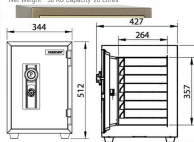

COMBINATION fire resistant safe

OUTSIDE W344xD427xH512
INSIDE W217xD264xH357
CAPACITY 20 LITRES
NET WEIGHT 50 KG
ACCESSORY 7 TRAY
FIRE RATING 1 HR