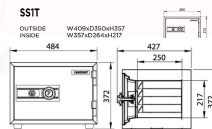

OUTSIDE : W484xD427xH372
INSIDE : W357xD264xH217
CAPACITY : 20 LITRES
NET WEIGHT : 50 KG
ACCESSORY : 4 SHELF
FIRE RATING : 1 HR