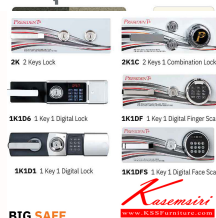

คุณสมบัติ สี

BIG SAFE

SB40

BIG SAFE