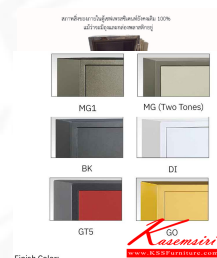

SB90

OUTSIDE : W800 x H701 x H1700
 INSIDE : W660 x D460 x H1485
 NET WEIGHT : 495 KG
 ACCESSORY : 3 SHELVES
 FIRE RATING : 2 HRS

BIG SAFE

Kasemsiri
 www.KSSFurniture.com

ชื่อสินค้า : SB90

หมวดหมู่สินค้า : Safes