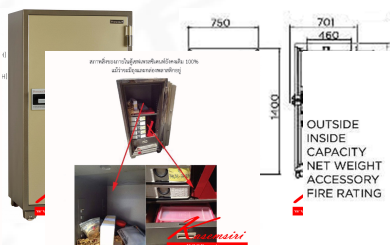

SB70

OUTSIDE : W750 x D701 x H1400

INSIDE : W610 x D460 x H1185

NET WEIGHT : 370 KG

ACCESSORY : 3 SHELVES

FIRE RATING : 2 HRS

BIG SAFE

Kasemsiri
www.KSSFurniture.com

คุณสมบัติ สี

ชื่อสินค้า : SD70

หมวดหมู่สินค้า : Safes

แบรนด์สินค้า : PRESIDENT

รายละเอียด : ตู้นิรภัย ตู้เซฟ รุ่น SB70 น้ำหนัก 370 กิโลกรัม ขนาดภายนอก 750x701x1400 มม. ขนาดภายใน 610x460x1185 มม. เลือกได้6สี(MG1,MG Two Tones,BK,DI,GT5,GO) เพรสซิเด็นท์ ตู้เซฟ

SD70(2K)

รายละเอียด : (2 Keys Lock)ตู้นิรภัย ตู้เซฟ รุ่น SB70 น้ำหนัก 370 กิโลกรัม ขนาดภายนอก 750x701x1400 มม. ขนาดภายใน 610x460x1185 มม. เลือกได้6สี(MG1,MG Two Tones,BK,DI,GT5,GO) เพรสซิเด็นท์ ตู้เซฟ

ราคา 35,600 บาท

SD70(2K1C)

รายละเอียด : (2 Keys 1 Combination Lock)ตู้นิรภัย ตู้เซฟ รุ่น SB70 น้ำหนัก 370 กิโลกรัม ขนาดภายนอก 750x701x1400 มม. ขนาดภายใน 610x460x1185 มม. เลือกได้6สี(MG1,MG Two Tones,BK,DI,GT5,GO) เพรสซิเด้นท์ ตู้เซฟ