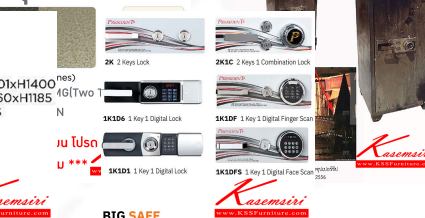

SB70

OUTSIDE : W750 x D701 x H1400

INSIDE : W610 x D460 x H1185

NET WEIGHT : 370 KG

ACCESSORY : 3 SHELVES

FIRE RATING : 2 HRS

BIG SAFE

Kasemsiri
www.KSSFurniture.com

คุณสมบัติ สี

ชื่อสินค้า : SD70

หมวดหมู่สินค้า : Safes

แบรนด์สินค้า : PRESIDENT

รายละเอียด : ตู้นิรภัย ตู้เซฟ รุ่น SB70 น้ำหนัก 370 กิโลกรัม ขนาดภายนอก 750x701x1400 มม. ขนาดภายใน 610x460x1185 มม. เลือกได้6สี(MG1,MG Two Tones,BK,DI,GT5,GO) เพรสซิเด็นท์ ตู้เซฟ