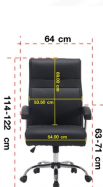

ชื่อสินค้า : PB-3431N

หมวดหมู่สินค้า : Executive Chairs

แบรนด์สินค้า : PRELUDE

รายละเอียด : เก้าอี้ผู้บริหาร รุ่น MARCOSS (มาครอส) ขนาด ก640xล730xส1140-1220 มม. โครงไม้บุปองน้ำ หุ้มหนังเทียม PVC สีดำ ที่นั่งเป็น Pocket Spring ขาเหล็กชุบโครเมียม พรีลูด เก้าอี้ผู้บริหาร

PB-3431N

รายละเอียด : เก้าอี้ผู้บริหาร รุ่น MARCOSS (มาครอส) ขนาด ก640xล730xส1140-1220 มม. โครงไม้บุปองน้ำ หุ้มหนังเทียม PVC สีดำ ที่นั่งเป็น Pocket Spring ขาเหล็กชุบโครเมียม พรีลูด เก้าอี้ผู้บริหาร

ราคา 4,600 บาท