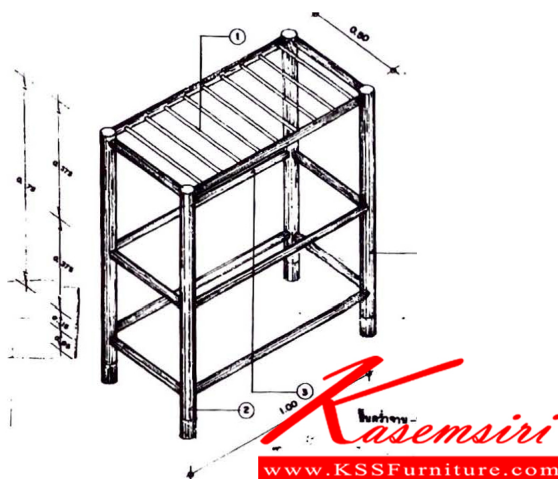

SPD-10050J 304 กึ่งตัว

W100xD50xH90 CM.

SPD-10050J 304 กึ่งตัว
W100xD50xH90 CM.

ชื่อสินค้า : SPD-10050J

หมวดหมู่สินค้า : Stainless Steel Trolleys

แบรนด์สินค้า : SPD

รายละเอียด : ที่คว่ำงานสแตนเลส ขนาด 100WX50DX90H(ตามแบบแนบ) สเปคโครงสร้างใช้ท่อกลมสแตนเลส 304 ขนาด 1 นิ้วครึ่งโครงแนวนอน ใช้ท่อกลมสแตนเลส 304 ขนาด 6 หุน ตัวชอยใช้ท่อกลมสแตนเลส 304 ขนาดครึ่งนิ้ว เอสพีดี ชั้นสแตนเลส

SPD-10050J

รายละเอียด : ที่คว่ำงานสแตนเลส ขนาด 100WX50DX90H(ตามแบบแนบ) สเปคโครงสร้างใช้ท่อกลมสแตนเลส 304 ขนาด 1 นิ้วครึ่งโครงแนวนอน ใช้ท่อกลมสแตนเลส 304 ขนาด 6 หุน ตัวชอยใช้ท่อกลมสแตนเลส 304 ขนาดครึ่งนิ้ว เอสพีดี ชั้นสแตนเลส