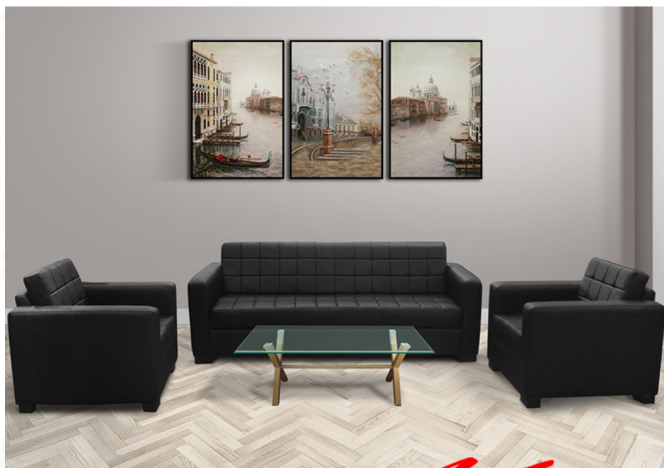

PHOTO-SET

Kasemsiri
www.KSSFurniture.com

PHOTO-SET

PHOTO-SET

PHOTO/3
W210 D80 H80

PHOTO/1
W90 D80 H80

ชื่อสินค้า : PHOTO-SET

หมวดหมู่สินค้า : Large Sofas&Sofa Sets

แบรนด์สินค้า : ITOKI

รายละเอียด : โซฟา PHOTO รูปทรงทันสมัย เกิดจากการเียบลายตารางทังที่นั้ง และที่พียง สีดำดูเจียบสงบ ให้ความนุ่มสบายเวลานั่งและเแข็งแรงทนทาน อีโตกิ โซฟาชุดใหญ่

PHOTO-SET (ผ้าฝ้าย)

รายละเอียด : โซฟา PHOTO 1ที่นั้งx2 ขนาด ก900xa800xs800มม.

โซฟา PHOTO 3ที่นั้งx1 ขนาด ก2100xa800xa800มม.

ราคา 45,700 บาท

PHOTO-SET (หนังเทียม)

รายละเอียด : โซฟา PHOTO 1ที่นั่งx2 ขนาด ก900xล800xส800มม.

โซฟา PHOTO 3ที่นั่งx1 ขนาด ก2100xล800xส800มม.

ราคา 34,700 บาท

PHOTO-SET (หนังแท้)

รายละเอียด : โซฟา PHOTO 1ที่นั่งx2 ขนาด ก900xล800xส800มม.

โซฟา PHOTO 3ที่นั่งx1 ขนาด ก2100xล800xส800มม.

ราคา 68,200 บาท

บริษัท เกษมศิริเฟอร์นิเจอร์ จำกัด

เวลาทำการ 9:00-18:00 น. ทุกวันอาทิตย์

โทรศัพท์ : 02-403-1044, 02-403-1055 มือถือ : 083-082-8212