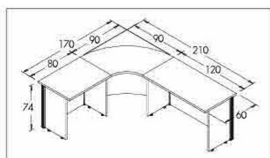

รายการสินค้า 001874673::PREMIER-SET-2

1 เคาน์เตอร์เตี้ย ชนิดตรง

CTN 05-120 (1 pc.) : 120 w x 60 d x 74 h

2 เคาน์เตอร์เตี้ย ชนิดตรง

CTN 05-80 (1 pc.) : 80 w x 60 d x 74 h

3 เคาน์เตอร์เตี้ย ชนิดโค้ง

CTN 04-90 (1 pc.) : 90 w x 60 d x 74 h