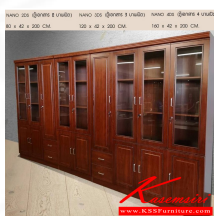

รายการสินค้า 32006::NANO-4DS

NANO 4DS (เก้าอี้ 4 ดีเอส)
ตู้เอกสาร 4บานเปิด
ขนาด 160x42x200 CM