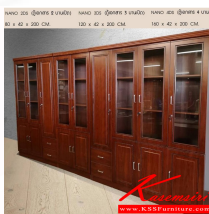

รายการสินค้า 83053::NANO-3DS

NANO 3DS (บาน 3บาน)

ตู้เอกสาร 3 บานเปิด
ขนาด 120x42x200 CM.

NANO 2DS

NANO 3DS

ชื่อสินค้า : NANO-3DS

หมวดหมู่สินค้า : Cabinets

แบรนด์สินค้า : BESTCHOICE

รายละเอียด : ตู้เอกสาร 3บานเปิด ขนาด ก1200xล420xส2000มม. เบลช้อยส์ ตู้เอกสาร-สำนักงาน

NANO-3DS

รายละเอียด : ตู้เอกสาร 3บานเปิด ขนาด ก1200xล420xส2000มม. เบลช้อยส์ ตู้เอกสาร-สำนักงาน

ราคา 10,900 บาท