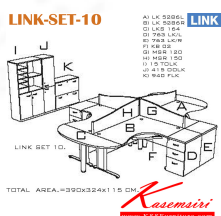

- LINK**
- A) LK 5286L
 - B) LK 5286R
 - C) LKS 164
 - D) 763 LK/L
 - E) 763 LK/R
 - F) KB 02
 - G) MSR 120
 - H) MSR 150
 - I) 15 TOLK
 - J) 415 00LK
 - K) 940 FLK

TOTAL AREA.=3900x3240x115 CM.

Kasemsiri
www.KSSFurniture.com

ชื่อสินค้า : LINK-LINK-10

หมวดหมู่สินค้า : Office desk Sets

แบรนด์สินค้า : ITOKI

รายละเอียด : ชุดโต๊ะทำงาน 4 ที่นั่ง พร้อมตู้เอกสาร ตู้ลิ้นชัก และ จากกัน
ขนาดโดยรวม ก3900xล3240xส1150มม. อีโตกิ ชุดโต๊ะทำงาน

LINK-LINK-10(ไม่รวมตู้)

รายละเอียด : ชุดโต๊ะทำงาน 4 ที่นั่ง พร้อมตู้เอกสาร ตู้ลิ้นชัก และ จากกัน
ขนาดโดยรวม ก3900xล3240xส1150มม. อีโตกิ ชุดโต๊ะทำงาน

ราคา 90,600 บาท

LINK-LINK-10(รวมตู้)

รายละเอียด : ชุดโต๊ะทำงาน 4 ที่นั่ง พร้อมตู้เอกสาร ตู้ลิ้นชัก และ จากกัน
ขนาดโดยรวม ก3900xล3240xส1150มม. ฮีตทิก ชุดโต๊ะทำงาน