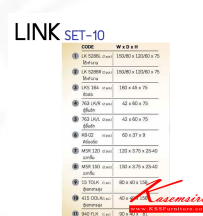

- LINK**
- A) LK 5286L
 - B) LK 5286R
 - C) LKS 164
 - D) 763 LK/L
 - E) 763 LK/R
 - F) KB 02
 - G) MSR 120
 - H) MSR 150
 - I) 15 TOLK
 - J) 415 00LK
 - K) 940 FLK

TOTAL AREA.=3900x3240x115 CM.

Kasemsiri
www.KSSFurniture.com

ชื่อสินค้า : LINK-LINK-10

หมวดหมู่สินค้า : Office desk Sets

แบรนด์สินค้า : ITOKI

รายละเอียด : ชุดโต๊ะทำงาน 4 ที่นั่ง พร้อมตู้เอกสาร ตู้ลิ้นชัก และ จากกัน
ขนาดโดยรวม ก3900xล3240xส1150มม. อีโตกิ ชุดโต๊ะทำงาน

LINK-LINK-10(ไม่รวมตู้)

รายละเอียด : ชุดโต๊ะทำงาน 4 ที่นั่ง พร้อมตู้เอกสาร ตู้ลิ้นชัก และ จากกัน
ขนาดโดยรวม ก3900xล3240xส1150มม. อีโตกิ ชุดโต๊ะทำงาน

ราคา 90,600 บาท

LINK-LINK-10(รวมตู้)

รายละเอียด : ชุดโต๊ะทำงาน 4 ที่นั่ง พร้อมตู้เอกสาร ตู้ลิ้นชัก และ จากกัน
ขนาดโดยรวม ก3900xล3240xส1150มม. ฮีตทิก ชุดโต๊ะทำงาน