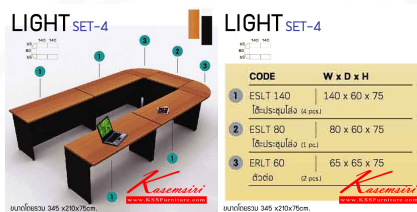

ชื่อสินค้า : LIGHT-SET4

หมวดหมู่สินค้า : Conference Tables

แบรนด์สินค้า : ITOKI

รายละเอียด : โต๊ะประชุมโค้ง จำนวน4 ชิ้น ESLT-140 ขนาด ก1400xล600xส750มม.

โต๊ะประชุมโค้ง จำนวน1 ชิ้น ESLT-80 ขนาด ก800xล600xส750มม.

โต๊ะต่อเข้ามุมจำนวน2 ชิ้น ERLT-60 ขนาด ก650xล650xส750มม.

ขนาดโดยรวม ก3450xล2100xส750มม.

อ

LIGHT-SET4

รายละเอียด : โต๊ะประชุมโค้ง จำนวน4 ชิ้น ESLT-140 ขนาด ก1400xล600xส750มม.

โต๊ะประชุมโค้ง จำนวน1 ชิ้น ESLT-80 ขนาด ก800xล600xส750มม.