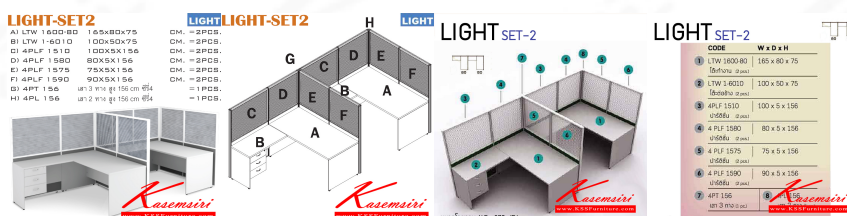

LIGHT-SET2

A) LTW 1600-80	165x80x75	CM. = 2PCS.
B) LTW 1-6010	100x50x75	CM. = 2PCS.
C) 4PLF 1510	100x5x156	CM. = 2PCS.
D) 4PLF 1580	80x5x156	CM. = 2PCS.
E) 4PLF 1575	75x5x156	CM. = 2PCS.
F) 4PLF 1590	90x5x156	CM. = 2PCS.
G) 4PT 156	เสา 3 ทาง สูง 156 cm	= 1 PCS.
H) 4PL 156	เสา 2 ทาง สูง 156 cm	= 1 PCS.

LIGHT

ชื่อสินค้า : LIGHT-SET2

หมวดหมู่สินค้า : Office desk Sets

แบรนด์สินค้า : ITOKI

รายละเอียด : ชุดโต๊ะทำงานตัวแอล 2 ที่นั่ง พร้อมพาร์ติชั่น

ขนาดโดยรวม ก1650xล3700xส1560มม.

อีโตกิ ชุดโต๊ะทำงาน

LIGHT-SET2