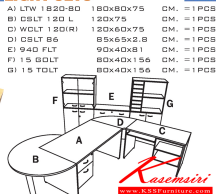

LIGHT-SETS

LIGHT-LIGHT-SETS

LIGHT

CODE	W x D x H
1) LTW 1800-80	180 x 80 x 75
CSLT 120L	120 x 120 x 75
2) WCLT 1200R	120 x 60 x 75
3) CSLT 86	86 x 65 x 28
4) SMC FLT	90 x 40 x 81
5) 15 DOLT	80 x 40 x 156
6) 15 TOLT	80 x 40 x 156

ชื่อสินค้า : LIGHT-SET8

หมวดหมู่สินค้า : Office desk Sets

แบรนด์สินค้า : ITOKI

รายละเอียด : โต๊ะทำงาน ขนาด ก1800xล800xส750มม.

โต๊ะเข้ามุมซ้ายรูปโครเมี่ยม ขนาด ก1200xล1200xส750มม.

โต๊ะคอมพิวเตอร์ ขนาด ก1200xล600xส750มม.

แผ่นเข้ามุม ขนาด ก860xล650xส28มม.

ตู้เอกสารเตี้ย ขนาด ก900xล400xส810มม.

ตู้เอกสารสูง2ตัวบานนกระจกและโล่งขนาด ก800xล400xส1560มม.

LIGHT-SET8(ไม่รวมตู้เอกสาร)

รายละเอียด : โต๊ะทำงาน ขนาด ก1800xล800xส750มม.

โต๊ะเข้ามุมซ้ายรูปโครเมี่ยม ขนาด ก1200xล1200xส750มม.

โต๊ะคอมพิวเตอร์ ขนาด ก1200xล600xส750มม.