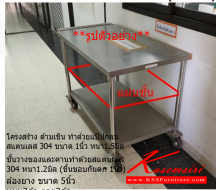

ชื่อสินค้า : SPD-2532563

หมวดหมู่สินค้า : Stainless Steel Trolleys

แบรนด์สินค้า : SPD

รายละเอียด : โครงสร้าง ด้ามเข็น ทำด้วยแป๊ปกลมสแตนเลส 304 ขนาด 1นิ้ว หนา1.5มิล ขนาด ก80xล95xส100ซม.(รวมล้อ) ชั้นวางของและคานทำด้วยสแตนเลส 304 หนา1.2มิล (ชั้นขอบกันตก 1นิ้ว) เอสพัต ชั้นสแตนเลส

SPD-2532563

รายละเอียด : โครงสร้าง ด้ามเข็น ทำด้วยแป๊ปกลมสแตนเลส 304 ขนาด 1นิ้ว หนา1.5มิล ขนาด ก80xล95xส100ซม.(รวมล้อ) ชั้นวางของและคานทำด้วยสแตนเลส 304 หนา1.2มิล (ชั้นขอบกันตก 1นิ้ว) เอสพัต ชั้นสแตนเลส

ราคา 17,600 บาท