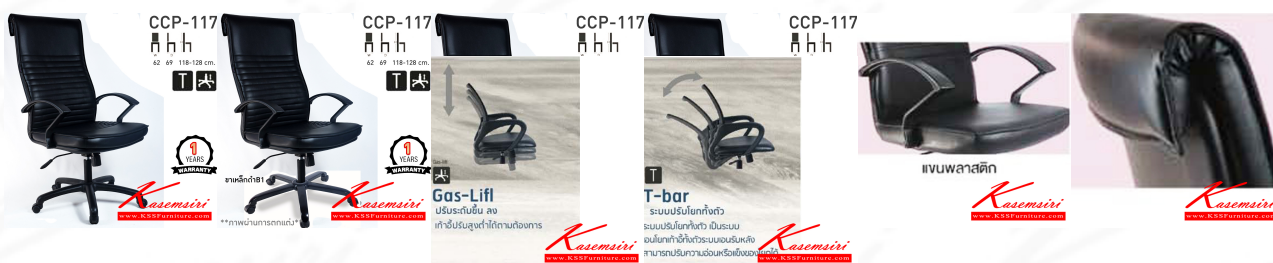

## รายการสินค้า 59085::CCP-117

CCP-117

62 69 118-128 cm.

**Kasemsiri**  
www.KSSFurniture.com

ชื่อสินค้า : CCP-117

หมวดหมู่สินค้า : Office Chairs

แบรนด์สินค้า : COMPLETE

รายละเอียด : เก้าอี้สำนักงานพนักพิงสูง CCP-117 ขนาด ก620xล690xส1180-1280มม.หัวพับ ก้อนโยกใหญ่ ไซเคิลแก๊ส ขาพลาสติกตัน26นิ้ว แขนพลาสติก เก้าอี้สำนักงาน คอมพ्लीท รับประกัน1ปี

### CCP-117(ขาพลาสติก)(หนังPVC)

รายละเอียด : เก้าอี้สำนักงานพนักพิงสูง CCP-117 ขนาด ก620xล690xส1180-1280มม.หัวพับ ก้อนโยกใหญ่ ไซเคิลแก๊ส ขาพลาสติกตัน26นิ้ว แขนพลาสติก เก้าอี้สำนักงาน คอมพ्लीท รับประกัน1ปี