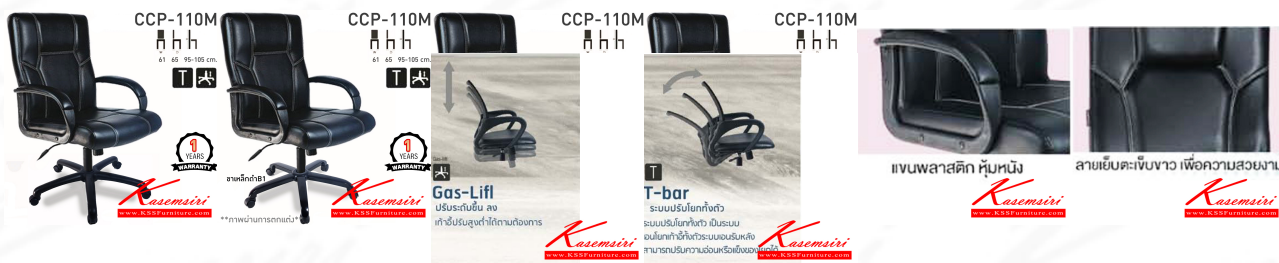

CCP-110M

61 65 95-105 cm.

Kasemsiri
www.KSSFurniture.com

ชื่อสินค้า : CCP-110M

หมวดหมู่สินค้า : Office Chairs

แบรนด์สินค้า : COMPLETE

รายละเอียด : เก้าอี้สำนักงานพนักพิงกลาง CCP-110M ขนาด ก610xล650xส950-1050มม. ก้อนโยกใหญ่ โชคแก๊ส ขาพลาสติกตัน24นิ้วและแขนพลาสติกหุ้มหนัง เก้าอี้สำนักงาน คอมพลิก รับประกัน1ปี

CCP-110M(ขาพลาสติก)(หนังPVC)

รายละเอียด : เก้าอี้สำนักงานพนักพิงกลาง CCP-110M ขนาด ก610xล650xส950-1050มม. ก้อนโยกใหญ่ โชคแก๊ส ขาพลาสติกตัน24นิ้วและแขนพลาสติกหุ้มหนัง เก้าอี้สำนักงาน คอมพลิก รับประกัน1ปี

ราคา 2,500 บาท

CCP-110M(ขาเหล็กพ่นดำ)(หนังPVC)

รายละเอียด : เก้าอี้สำนักงานพนักพิงกลาง CCP-110M ขนาด ก610xล650xส950-1050มม. ก้อนโยกใหญ่ ใช้ค้ำแก๊ส ขาเหล็กพ่นดำและเบาะพลาสติกหุ้มหนัง เก้าอี้สำนักงาน คอมพลีท รับประกัน1ปี

ราคา 2,900 บาท

CCP-110M(ขาเหล็กชุบ)(หนังPVC)

รายละเอียด : เก้าอี้สำนักงานพนักพิงกลาง CCP-110M ขนาด ก610xล650xส950-1050มม. ก้อนโยกใหญ่ ใช้ค้ำแก๊ส ขาเหล็กชุบและเบาะพลาสติกหุ้มหนัง เก้าอี้สำนักงาน คอมพลีท รับประกัน1ปี