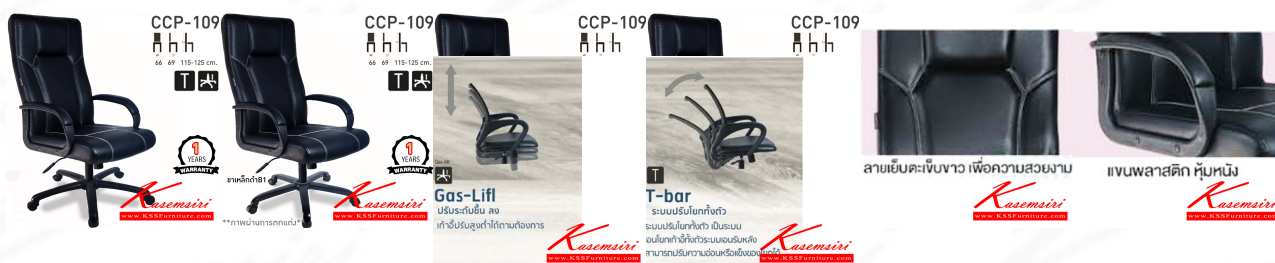

CCP-109

66 69 115-125 cm.

Kasemsiri
www.KSSFurniture.com

ชื่อสินค้า : CCP-109

หมวดหมู่สินค้า : Office Chairs

แบรนด์สินค้า : COMPLETE

รายละเอียด : เก้าอี้สำนักงานพนักพิงสูง CCP-109 ขนาด ก660xล690xส1150-1250มม. ก้อนโยกใหญ่ ไซ้คแก๊ส ขาพลาสติกตัน26นิ้ว และแขนพลาสติกหุ้มหนัง เก้าอี้สำนักงาน คอมพลีท รับประกัน1ปี

CCP-109 (ขาพลาสติก)(หนังPVC)

รายละเอียด : เก้าอี้สำนักงานพนักพิงสูง CCP-109 ขนาด ก660xล690xส1150-1250มม. ก้อนโยกใหญ่ ไซ้คแก๊ส ขาพลาสติกตัน26นิ้ว และแขนพลาสติกหุ้มหนัง เก้าอี้สำนักงาน คอมพลีท รับประกัน1ปี

ราคา 3,200 บาท

CCP-109 (ขาเหล็กพ่นดำ)(หนังPVC)

รายละเอียด : เก้าอี้สำนักงานพนักพิงสูง CCP-109 ขนาด ก660xล690xส1150-1250มม. ก้อนโยกใหญ่
ใช้ค้ำแก๊ส ขาเหล็กพ่นดำ และเบาะพลาสติกหุ้มหนัง เก้าอี้สำนักงาน คอมพลีท รับประกัน1ปี

ราคา 3,500 บาท

CCP-109 (ขาเหล็กชุบ)(หนังPVC)

รายละเอียด : เก้าอี้สำนักงานพนักพิงสูง CCP-109 ขนาด ก660xล690xส1150-1250มม. ก้อนโยกใหญ่
ใช้ค้ำแก๊ส ขาเหล็กชุบ และเบาะพลาสติกหุ้มหนัง เก้าอี้สำนักงาน คอมพลีท รับประกัน1ปี