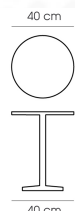

## รายการสินค้า 34081::PN92141

**PN92141**

Dim. 40 x 69-83.5 cm

color : brown

PN92141  
Dim. 40 x 69-83.5 cm  
color : brown

PN92141  
Dim. 40 x 69-83.5 cm  
color : black

PN92141  
Dim. 40 x 69-83.5 cm

ชื่อสินค้า : PN92141

หมวดหมู่สินค้า : Bar Stools

แบรนด์สินค้า : PIONEER

รายละเอียด : เก้าอี้สตูลบาร์กลม ขนาด 400x400x690-835 มม. มีให้เลือก 2 สี ดำและน้ำตาล เก้าอี้บาร์  
ไพร้อเนียบ

### PN92141

รายละเอียด : เก้าอี้สตูลบาร์กลม ขนาด 400x400x690-835 มม. มีให้เลือก 2 สี ดำและน้ำตาล เก้าอี้บาร์  
ไพร้อเนียบ

ราคา 1,800 บาท

เกษมศิริเฟอร์นิเจอร์ KssFurniture.com

เลขที่ 48/5-6 หมู่ที่ 2 ตำบล ปลายบาง อำเภอ บางกรวย จังหวัด นนทบุรี 11130