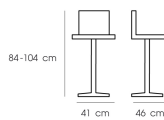

PN92306

Dim. 41 x 46 x 84-104 cm

color : white

Kasemsiri
www.KSSFurniture.com

PN92306
Dim. 41 x 46 x 84-104 cm
color : white

PN92306
Dim. 41 x 46 x 84-104 cm
color : black

PN92306
Dim. 41 x 46 x 84-104 cm
color : silver

PN92306
Dim. 41 x 46 x 84-104 cm
color : red

PN92306
Dim. 41 x 46 x 84-104 cm

PN92306
Color : BLACK
Size: Dim. 40x43x84-104 Cm.

ชื่อสินค้า : PN92306

หมวดหมู่สินค้า : Bar Stools

แบรนด์สินค้า : PIONEER

รายละเอียด : เก้าอี้บาร์ รุ่นPN92306 ขนาด400x430x840-1040มม. เก้าอี้บาร์ ไพรโอเนียร์

PN92306 (white)

รายละเอียด : เก้าอี้บาร์ รุ่นPN92306 ขนาด400x430x840-1040มม. เก้าอี้บาร์ ไพรโอเนียร์

ราคา 2,000 บาท

PN92306 (black)

รายละเอียด : เก้าอี้บาร์ รุ่นPN92306 ขนาด400x430x840-1040มม. เก้าอี้บาร์ ไพรโอเนีย

ราคา 2,000 บาท

PN92306 (silver)

รายละเอียด : เก้าอี้บาร์ รุ่นPN92306 ขนาด400x430x840-1040มม. เก้าอี้บาร์ ไพรโอเนีย

ราคา 2,000 บาท

PN92306 (red)

รายละเอียด : เก้าอี้บาร์ รุ่นPN92306 ขนาด400x430x840-1040มม. เก้าอี้บาร์ ไพรโอเนีย