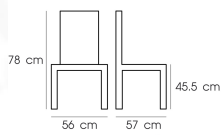

## รายการสินค้า 81044::PN92172

**PN92172**

Dim. 56 x 57 x 78 cm

color : white

*Kasemsiri*  
www.KSSFurniture.com

PN92172  
Dim. 56 x 57 x 78 cm  
color : white

PN92172  
Dim. 56 x 57 x 78 cm  
color : black

PN92172  
Dim. 56 x 57 x 78 cm

PN92172

Color : BLACK

Size: 55x54x80 cm

PN92172

Color : WHITE

Size: 55x54x80 cm

ชื่อสินค้า : PN92172