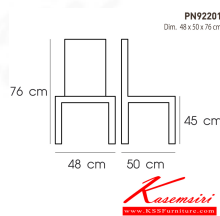

PN92201

Dim. 48 x 50 x 76 cm

color : white

Kasemsiri
www.KSSFurniture.com

ชื่อสินค้า : PN92201

หมวดหมู่สินค้า : Colorful Chairs

แบรนด์สินค้า : PIONEER

รายละเอียด : เก้าอี้เอนกประสงคPP ขนาด455x460x770มม. มีให้เลือก2สี ดำ,ขาว เก้าอี้แฟชั่น ไพรโอเนียร์

PN92201 (white)

รายละเอียด : เก้าอี้เอนกประสงคPP ขนาด455x460x770มม. สีขาว เก้าอี้แฟชั่น ไพรโอเนียร์

ราคา 1,600 บาท

PN92201 (black)

รายละเอียด : เก้าอี้เอนกประสงค์PP ขนาด455x460x770มม.สีดำ เก้าอี้เฟชั่น โปรโอเนีย