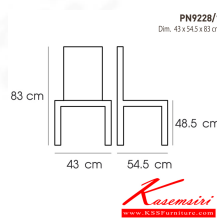

PN9228/1

Dim. 43 x 54.5 x 83 cm

color : charcoal

Kasemsiri
www.KSSFurniture.com

PN9228/1
Dim. 43 x 54.5 x 83 cm
color - charcoal

PN9228/1
Dim. 43 x 54.5 x 83 cm
color - white

PN9228/1
Dim. 43 x 54.5 x 83 cm
color - black

PN9228/1
Dim. 43 x 54.5 x 83 cm

ชื่อสินค้า : PN9228/1

หมวดหมู่สินค้า : Colorful Chairs

แบรนด์สินค้า : PIONEER

รายละเอียด : เก้าอี้แฟชั่น อเนกประสงค์ ขนาดก415xล415xส825มม. เบาะไม้เก้าอี้แฟชั่น ไพรโอเนีย

PN9228-1 (white)

รายละเอียด : เก้าอี้แฟชั่น อเนกประสงค์ Material PP LDPE ขนาด ก415xล415xส825มม. มี 2 แบบ เบาะพลาสติก,เบาะไม้ 2 สี ขาว,ดำ เก้าอี้แฟชั่น ไพรโอเนีย

ราคา 2,900 บาท

PN9228-1 (black)

รายละเอียด : เก้าอี้เฟชั่น อเนกประสงค์ Material PP LDPE ขนาด ก415xล415xส825มม. มี 2 แบบ
เบาะพลาสติก,เบาะไม้ 2 สี ขาว,ดำ เก้าอี้เฟชั่น ไพรโอเนีย

ราคา 2,900 บาท

PN9228-1 (charcoal)

รายละเอียด : เก้าอี้เฟชั่น อเนกประสงค์ ขนาดก415xล415xส825มม. เบาะไม้เก้าอี้เฟชั่น ไพรโอเนีย

ราคา 2,900 บาท

บริษัท เกษมศิริเฟอร์นิเจอร์ จำกัด

เวลาทำการ 9:00-18:00 น. ทุกวันอาทิตย์