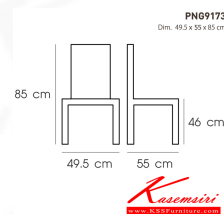

PNG9173

Dim. 49.5 x 55 x 85 cm

color : White

Kasemsiri
www.KSSFurniture.com

PNG9173
Dim. 49.5 x 55 x 85 cm
color : White

PNG9173
Dim. 49.5 x 55 x 85 cm
color : Orange

PNG9173
Dim. 49.5 x 55 x 85 cm
color : Gray

PNG9173
Dim. 49.5 x 55 x 85 cm
color : Green

PNG9173
Dim. 49.5 x 55 x 85 cm

ชื่อสินค้า : PNG9173

หมวดหมู่สินค้า : Colorful Chairs

แบรนด์สินค้า : PIONEER

รายละเอียด : ใช้งานได้ดีทั้ง indoor และ outdoor แข็งแรง เหนียว ทนทาน ทนต่อรอยขีดข่วน น้ำหนักเบา สะดวกในการเคลื่อนย้าย ทำความสะอาดง่าย