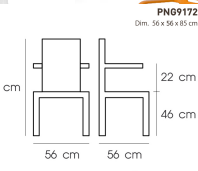

PNG9172

Dim. 56 x 56 x 85 cm
color : Green

Kasemsiri
www.KSSFurniture.com

PNG9172
Dim. 56 x 56 x 85 cm
color : Green

PNG9172
Dim. 56 x 56 x 85 cm
color : Blue

PNG9172
Dim. 56 x 56 x 85 cm
color : Charcoal

PNG9172
Dim. 56 x 56 x 85 cm
color : White

PNG9172
Dim. 56 x 56 x 85 cm
color : Orange

PNG9172
Dim. 56 x 56 x 85 cm
color : Orange

PNG9172
Dim. 56 x 56 x 85 cm
color : Grey

ชื่อสินค้า : PNG9172

หมวดหมู่สินค้า : Colorful Chairs

แบรนด์สินค้า : PIONEER