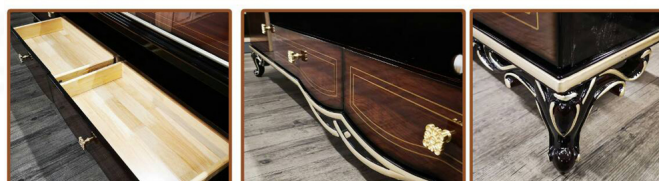

ภายในลิ้นชัก

ภาพด้านหน้า

ภาพมุมขาโต๊ะ

PRESLEY (เพรสลีย์) ไซดบอร์ด
220 x 40 x 51 CM.

ภายในลิ้นชัก

ภายในลิ้นชัก

ภาพด้านหน้า

PRESLEY (เพรสลีย์)

ภาพมุมขาโต๊ะ

ลายหน้าโต๊ะ

ชื่อสินค้า : PRESLEY

หมวดหมู่สินค้า : Multipurpose Tables

แบรนด์สินค้า : BESTCHOICE

รายละเอียด : PRESLEY (เพรสลีย์) ไซดบอร์ด ขนาด ก2200xล400xส510มม. โต๊ะอเนกประสงค์ เบสช้อยส์ โต๊ะอเนกประสงค์ เบสช้อยส์