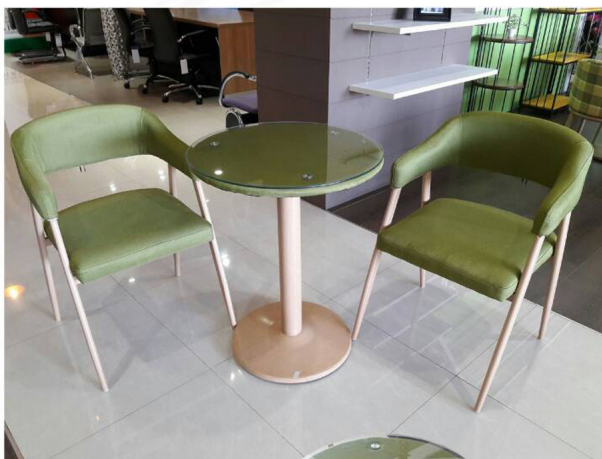

## รายการสินค้า 81600000::JORDAN

โครงขาโต๊ะ - เก้าอี้ เป็นเหล็กถายไม้

โครงขาโต๊ะ - เก้าอี้ เป็นเหล็กถายไม้

JORDAN (จอร์แดน) ชุดน้ำชากลม 2 ที่นั่ง  
โต๊ะ 59 x 59 x 76 CM.  
เก้าอี้ 55 x 57.5 x 79 CM.

ชื่อสินค้า : JORDAN

หมวดหมู่สินค้า : Dining Sets

แบรนด์สินค้า : BESTCHOICE

รายละเอียด : JORDAN (จอร์แดน) ชุดโต๊ะน้ำชากลม 2 ที่นั่ง โต๊ะขนาด ก590xล590xส765มม. เก้าอี้ ขนาด ก550xล575xส790มม. ชุดโต๊ะอาหาร เบสช้อยส์ ชุดโต๊ะอาหาร เบสช้อยส์

### JORDAN()

รายละเอียด : JORDAN (จอร์แดน) ชุดโต๊ะน้ำชากลม 2 ที่นั่ง โต๊ะขนาด ก590xล590xส765มม. เก้าอี้ ขนาด ก550xล575xส790มม. ชุดโต๊ะอาหาร เบสช้อยส์

ราคา 4,700 บาท

เกษมศิริเฟอร์นิเจอร์ KssFurniture.com

เลขที่ 48/5-6 หมู่ที่ 2 ตำบล ปลายบาง อำเภอ บางกรวย จังหวัด นนทบุรี 11130