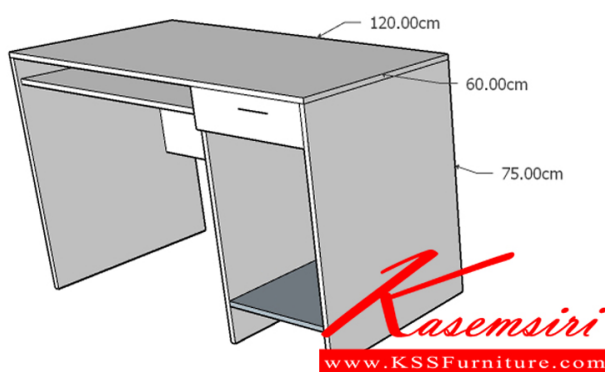

VC-120-V โต๊ะทำงานเมลามีน W120xD60xH75 CM.

VC-120-V โต๊ะทำงานเมลามีน
W120xD60xH75 CM.

ชื่อสินค้า : VC-120-V

หมวดหมู่สินค้า : Melamine Office Tables

แบรนด์สินค้า : VC

รายละเอียด : โต๊ะคอมพิวเตอร์ ผิวเมลามีน ไม้, บังตา ขนาด ก1200xล600xส750 มม. ทึบหนา 25 มิล
ขา19 มิล โต๊ะสำนักงานเมลามีน วีซี

VC-120-V

รายละเอียด : โต๊ะคอมพิวเตอร์ ผิวเมลามีน ไม้, บังตา ขนาด ก1200xล600xส750 มม. ทึบหนา 25 มิล
ขา19 มิล โต๊ะสำนักงานเมลามีน วีซี

ราคา 3,600 บาท

เกษมศิริเฟอร์นิเจอร์ KssFurniture.com

เลขที่ 48/5-6 หมู่ที่ 2 ตำบล ปลายบาง อำเภอบางกรวย จังหวัด นนทบุรี 11130