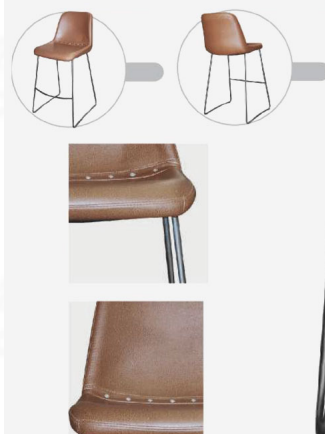

### BAR CHAIR

เก้าอี้บาร์ ทรงสูง

ทรงสูง - หนัง+เหล็ก

Size : 75H cm.

Color : Cowboy Leather (หนังกลับ)

สีน้ำตาล, เทาขาว, สีฟ้าน้ำทะเล

*Kasemsiri*  
www.KSSFurniture.com

ชื่อสินค้า : BAR-CHAIR

หมวดหมู่สินค้า : Bar Stools

แบรนด์สินค้า : HJK

รายละเอียด : เก้าอี้บาร์ ทรงสูง ขนาด ส750มม. สีน้ำตาล สีเทาขาว สีฟ้าน้ำทะเล เก้าอี้บาร์ โคมจังกิม เก้าอี้บาร์ โคมจังกิม