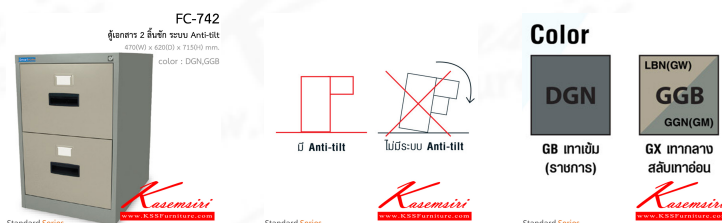

FC-742

ตู้เอกสาร 2 ลิ้นชัก ระบบ Anti-tilt

470(W) x 620(D) x 715(H) mm.

color : DGN,GGB

Standard Series

Kasemsiri
www.KSSFurniture.com

ชื่อสินค้า : FC-742

หมวดหมู่สินค้า : Steel Cabinets

แบรนด์สินค้า : Smart FORM

รายละเอียด : A Smart Form steel cabinet with 2 drawers. Dimension (WxDxH) cm : 47x62x71.5.

Available in Bureau Grey and Light Grey Metal Cabinets

FC-742(Bureau-Grey)

รายละเอียด : A Smart Form steel cabinet with 2 drawers. Dimension (WxDxH) cm : 47x62x71.5.

Available in Bureau Grey Metal Cabinets

ราคา 3,500 บาท

FC-742(Light-Grey)

รายละเอียด : A Smart Form steel cabinet with 2 drawers. Dimension (WxDxH) cm : 47x62x71.5.
Available in Light Grey Metal Cabinets