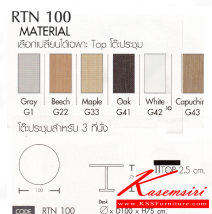

รายการสินค้า 62047::RTN-100

ชื่อสินค้า : RTN-100

หมวดหมู่สินค้า : Conference Tables

แบรนด์สินค้า : MONO

รายละเอียด : โต๊ะประชุม 3 ที่นั่ง ทรงกลม ท็อปหนา 25 มม. ขาอะลูมิเนียม สแตนเลส แข็งแรง ขนาด ก1000xล1000xส750มม. สามารถเลือกสีท็อปได้ โต๊ะประชุม โมโน

RTN-100

รายละเอียด : โต๊ะประชุม 3 ที่นั่ง ทรงกลม ท็อปหนา 25 มม. ขาอะลูมิเนียม สแตนเลส แข็งแรง ขนาด ก1000xล1000xส750มม. สามารถเลือกสีท็อปได้ โต๊ะประชุม โมโน

ราคา 5,700 บาท