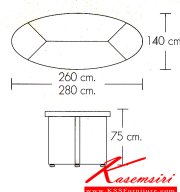

โต๊ะประชุมสำหรับ 6 ที่นั่ง

CODE **TO 260** Desk W260 x D140 x H75 cm.

โต๊ะประชุมสำหรับ 8 ที่นั่ง

CODE **TO 280** Desk W280 x D140 x H75 cm.

CONFERENCE

Cherry/G38

Black/G18

Kasemsiri

www.KSSFurniture.com

TO-260 W260xD140xH75CM.
TO-280 W280xD140xH75CM.

ชื่อสินค้า : TO-260,TO-280

หมวดหมู่สินค้า : Conference Tables

แบรนด์สินค้า : MONO

รายละเอียด : โต๊ะประชุม ทรงรี ขนาด 6-8 ที่นั่ง สีเชอร์รี่-ดำ

TO-260 ขนาด ก2600xล1400xส750มม.

TO-280 ขนาด ก2800xล1400xส750มม.

โต๊ะประชุม โมโน

TO-260

รายละเอียด : โต๊ะประชุม ทรงรี ขนาด 6 ที่นั่ง สีเชอร์รี่-ดำ TO-260 ขนาด ก2600xล1400xส750 มม. โต๊ะประชุม โมโน

ราคา 13,500 บาท