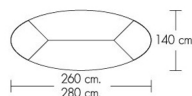

โต๊ะประชุมสำหรับ 6 ที่นั่ง

CODE **TO 260** Desk W260 x D140 x H75 cm.

โต๊ะประชุมสำหรับ 8 ที่นั่ง

CODE **TO 280** Desk W280 x D140 x H75 cm.

CONFERENCE

Cherry/G38

Black/G18

Kasemsiri

www.KSSFurniture.com

TO-260 W260xD140xH75CM.
TO-280 W280xD140xH75CM.

ชื่อสินค้า : TO-260,TO-280

หมวดหมู่สินค้า : Conference Tables

แบรนด์สินค้า : MONO

รายละเอียด : โต๊ะประชุม ทรงรี ขนาด 6-8 ที่นั่ง สีเชอร์รี่-ดำ