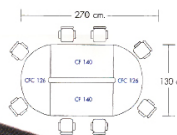

SET 4
โต๊ะประชุมสำหรับ 8 ที่นั่ง

ชื่อสินค้า : CON-SET4

หมวดหมู่สินค้า : Conference Tables

แบรนด์สินค้า : MONO

รายละเอียด : โต๊ะประชุม8ที่นั่ง ขนาด W270xD130xH75 CM. ประกอบด้วย CF-140(2),CFC-126(2) สีเชอร์รี่-ดำ,ML ท็อปหนา 25 มม. โต๊ะประชุม โมโน ** ราคาไม่รวมเก้าอี้ **

CON-SET4(F)(เชอร์รี่ดำ)

รายละเอียด : โต๊ะประชุม8ที่นั่ง ขนาด W270xD130xH75 CM. ประกอบด้วย CF-140(2),CFC-126(2) สีเชอร์รี่-ดำ ท็อปหนา 25 มม. โต๊ะประชุม โมโน ** ราคาไม่รวมเก้าอี้ **

ราคา 17,100 บาท

CON-SET4(ML)

รายละเอียด : โต๊ะประชุม8ที่นั่ง ขนาด W270xD130xH75 CM. ประกอบด้วย CF-140(2),CFC-126(2) ML
ท้อหนา 25 มม. โต๊ะประชุม โมโน ** ราคานี้ไม่รวมเก้าอี้ **

ราคา 21,400 บาท

บริษัท เกษมศิริเฟอร์นิเจอร์ จำกัด

เวลาทำการ 9:00-18:00 น. ทุกวันอาทิตย์