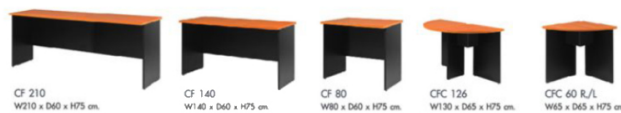

SET 4
โต๊ะประชุมสำหรับ 8 ที่นั่ง

ชื่อสินค้า : CON-SET4

หมวดหมู่สินค้า : Conference Tables

แบรนด์สินค้า : MONO

รายละเอียด : โต๊ะประชุม8ที่นั่ง ขนาด W270xD130xH75 CM. ประกอบด้วย CF-140(2),CFC-126(2) สีเชอร์รี่-ดำ,ML ท็อปหนา 25 มม. โต๊ะประชุม โมโน ** ราคาไม่รวมเก้าอี้ **

CON-SET4(F)(เชอร์รี่ดำ)

รายละเอียด : โต๊ะประชุม8ที่นั่ง ขนาด W270xD130xH75 CM. ประกอบด้วย CF-140(2),CFC-126(2) สีเชอร์รี่-ดำ ท็อปหนา 25 มม. โต๊ะประชุม โมโน ** ราคาไม่รวมเก้าอี้ **

ราคา 17,100 บาท

CON-SET4(ML)