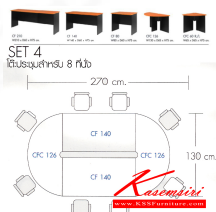

SET 4
โต๊ะประชุมสำหรับ 8 ที่นั่ง

ชื่อสินค้า : CON-SET4

หมวดหมู่สินค้า : Conference Tables

แบรนด์สินค้า : MONO

รายละเอียด : โต๊ะประชุม8ที่นั่ง ขนาด W270xD130xH75 CM. ประกอบด้วย CF-140(2),CFC-126(2) สีเชอร์รี่-ดำ,ML ท็อปหนา 25 มม. โต๊ะประชุม โมโน ** ราคาไม่รวมเก้าอี้ **

CON-SET4(F)(เชอร์รี่ดำ)

รายละเอียด : โต๊ะประชุม8ที่นั่ง ขนาด W270xD130xH75 CM. ประกอบด้วย CF-140(2),CFC-126(2) สีเชอร์รี่-ดำ ท็อปหนา 25 มม. โต๊ะประชุม โมโน ** ราคาไม่รวมเก้าอี้ **

ราคา 17,100 บาท

CON-SET4(ML)

รายละเอียด : โต๊ะประชุม8ที่นั่ง ขนาด W270xD130xH75 CM. ประกอบด้วย CF-140(2),CFC-126(2) ML
ท้อหนา 25 มม. โต๊ะประชุม โมโน ** ราคานี้ไม่รวมเก้าอี้ **

ราคา 21,400 บาท

บริษัท เกษมศิริเฟอร์นิเจอร์ จำกัด

เวลาทำการ 9:00-18:00 น. ทุกวันอาทิตย์