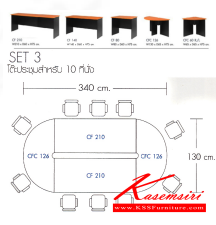

Kasemsiri
KSSFurniture.com

www.kssfurniture.com

Tel : 02-403-1044, 02-403-1055

Mobile : 083-082-8212

Fax : 02-403-1094

Eamil : kssfurntiure2u@hotmail.com

หยุดทุกวันอาทิตย์ เปิด 9.00-18.00

รายการสินค้า 12061::CON-SET3

ชื่อสินค้า : CON-SET3

หมวดหมู่สินค้า : Conference Tables

แบรนด์สินค้า : MONO

รายละเอียด : โต๊ะประชุม10ที่นั่ง ขนาด W340xD130xH75 CM. ประกอบด้วย CF-210(2),CFC-126(2) สีชอร์รี่-ดำ,ML ท็อปหนา 25 มม. โต๊ะประชุม โมโน ** ราคาไม่รวมเก้าอี้ **

CON-SET3(F)(ชอร์รี่ดำ)

รายละเอียด : โต๊ะประชุม10ที่นั่ง ขนาด W340xD130xH75 CM. ประกอบด้วย CF-210(2),CFC-126(2) สีชอร์รี่-ดำ ท็อปหนา 25 มม. โต๊ะประชุม โมโน ** ราคาไม่รวมเก้าอี้ **

ราคา 17,700 บาท

CON-SET3(ML)

รายละเอียด : โต๊ะประชุม10ที่นั่ง ขนาด W340xD130xH75 CM. ประกอบด้วย CF-210(2),CFC-126(2) ML
ท้อหนา 25 มม. โต๊ะประชุม โมโน ** ราคานี้ไม่รวมเก้าอี้ **

ราคา 22,200 บาท

บริษัท เกษมศิริเฟอร์นิเจอร์ จำกัด

เวลาทำการ 9:00-18:00 น. ทุกวันอาทิตย์