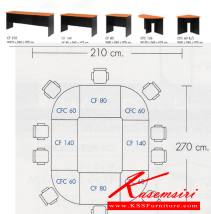

## รายการสินค้า 83065::CON-SET2

SET 2  
โต๊ะประชุมสำหรับ 10 ที่นั่ง

ชื่อสินค้า : CON-SET2

หมวดหมู่สินค้า : Conference Tables

แบรนด์สินค้า : MONO

รายละเอียด : โต๊ะประชุม10ที่นั่ง CF-140(2),CF-80(2),CFC-60R(2),CFC-60L(2) สีเชอร์รี่-ดำ,ML ท็อปหนา 25 มม. โต๊ะประชุม โมโน\*\*ราคานี้ไม่รวมเก้าอี้\*\*

### CON-SET2(F)(เชอร์รี่ดำ)

รายละเอียด : โต๊ะประชุม10ที่นั่ง CF-140(2),CF-80(2),CFC-60R(2),CFC-60L(2) สีเชอร์รี่-ดำ,ML ท็อปหนา 25 มม. โต๊ะประชุม โมโน\*\*ราคานี้ไม่รวมเก้าอี้\*\*

ราคา 21,700 บาท

## CON-SET2(ML)

รายละเอียด : โต๊ะประชุม10ที่นั่ง CF-140(2),CF-80(2),CFC-60R(2),CFC-60L(2) ML ท็อปหนา 25 มม.  
โต๊ะประชุม โมโน\*\*ราคานี้ไม่รวมเก้าอี้\*\*

ราคา 27,200 บาท

---

บริษัท เกษมศิริเฟอร์นิเจอร์ จำกัด