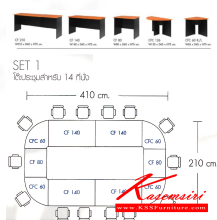

## รายการสินค้า 61060::CON-SET1

ชื่อสินค้า : CON-SET1

หมวดหมู่สินค้า : Conference Tables

แบรนด์สินค้า : MONO

รายละเอียด : โต๊ะประชุม 14 ที่นั่ง CF-140(4),CF-80(2),CFC-60R(2),CFC-60L(2) สีเชอร์รี่-ดำ,ML ท็อปหนา 25 มม. โต๊ะประชุม โมโน\*\*ราคานี้ไม่รวมเก้าอี้\*\*

### CON-SET1(F)(เชอร์รี่ดำ)

รายละเอียด : โต๊ะประชุม 14 ที่นั่ง CF-140(4),CF-80(2),CFC-60R(2),CFC-60L(2) สีเชอร์รี่-ดำ,ML ท็อปหนา 25 มม. โต๊ะประชุม โมโน\*\*ราคานี้ไม่รวมเก้าอี้\*\*

ราคา 29,400 บาท

## CON-SET1(ML)

รายละเอียด : โต๊ะประชุม14ที่นั่ง CF-140(4),CF-80(2),CFC-60R(2),CFC-60L(2) ML ท็อปหนา 25 มม.  
โต๊ะประชุม โมโน\*\*ราคานี้ไม่รวมเก้าอี้\*\*

ราคา 36,800 บาท

บริษัท เกษมศิริเฟอร์นิเจอร์ จำกัด