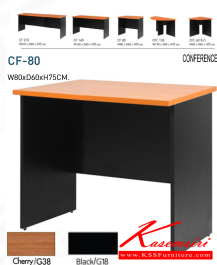

*Kasemsiri*  
KSSFurniture.com

[www.kssfurniture.com](http://www.kssfurniture.com)

Tel : 02-403-1044, 02-403-1055

Mobile : 083-082-8212

Fax : 02-403-1094

Email : [kssfurniture2u@hotmail.com](mailto:kssfurniture2u@hotmail.com)

## รายการสินค้า 61060::CON-SET1

ชื่อสินค้า : CON-SET1

หมวดหมู่สินค้า : Conference Tables

แบรนด์สินค้า : MONO

รายละเอียด : โต๊ะประชุม 14 ที่นั่ง CF-140(4),CF-80(2),CFC-60R(2),CFC-60L(2) สีเชอร์รี่-ดำ,ML ท็อปหนา 25 มม. โต๊ะประชุม โมโน\*\*ราคานี้ไม่รวมเก้าอี้\*\*

### CON-SET1(F)(เชอร์รี่ดำ)

รายละเอียด : โต๊ะประชุม 14 ที่นั่ง CF-140(4),CF-80(2),CFC-60R(2),CFC-60L(2) สีเชอร์รี่-ดำ,ML ท็อปหนา 25 มม. โต๊ะประชุม โมโน\*\*ราคานี้ไม่รวมเก้าอี้\*\*

ราคา 29,400 บาท

## CON-SET1(ML)

รายละเอียด : โต๊ะประชุม14ที่นั่ง CF-140(4),CF-80(2),CFC-60R(2),CFC-60L(2) ML ท็อปหนา 25 มม.  
โต๊ะประชุม โมโน\*\*ราคานี้ไม่รวมเก้าอี้\*\*

ราคา 36,800 บาท

บริษัท เกษมศิริเฟอร์นิเจอร์ จำกัด