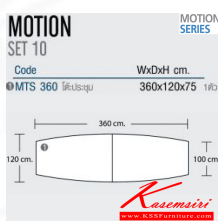

รายการสินค้า 58068::MOTION-SET10

ชื่อสินค้า : MOTION-SET10

หมวดหมู่สินค้า : Conference Tables

แบรนด์สินค้า : MONO

รายละเอียด : ชุดโต๊ะทำงาน MTS-360 MOTION SERIES SET ท็อปโต๊ะหนา 28 มม.

เลือกเปลี่ยนท็อปโต๊ะทำงานหลากหลาย ขาเหล็กชุบโครเมี่ยมตรงกลางพ่นสี สามารถเลือกสีพ่นได้

พร้อมอุปกรณ์เสริมต่างๆ ชุดโต๊ะทำงาน โมโน โต๊ะประชุม โมโน

MOTION-SET10

รายละเอียด : โต๊ะประชุม ขนาดใหญ่ 10-12 ที่นั่ง ท็อปเมลามีน หนา 35 มม. ขาเหล็กชุบโครเมี่ยม

เลือกสีพ่นได้หลากหลาย ขนาดโดยรวม ก3600xล1200xส750มม.

ราคา 17,900 บาท