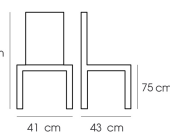

## รายการสินค้า 12051::PN92313

**PN92313**

Dim. 41 x 43 x 84.5 cm

color : cream

*Kasemsiri*  
www.KSSFurniture.com

PN92313  
Dim. 41 x 43 x 84.5 cm  
color : cream

PN92313  
Dim. 41 x 43 x 84.5 cm  
color : white

PN92313  
Color : BROWN  
Size: Dim. 43x41x84

PN92313  
Dim. 41 x 43 x 84.5 cm  
color : black

PN92313  
Dim. 41 x 43 x 84.5 cm  
color : green

PN92313 W41xD43xH84.5 CM.

ชื่อสินค้า : PN92313

หมวดหมู่สินค้า : Bar Stools

แบรนด์สินค้า : PIONEER

รายละเอียด : เก้าอี้บาร์ PN92313 ขนาด ก410xล430xส845 มม. ขาไม้ เก้าอี้บาร์ ไฟร้อเนีย